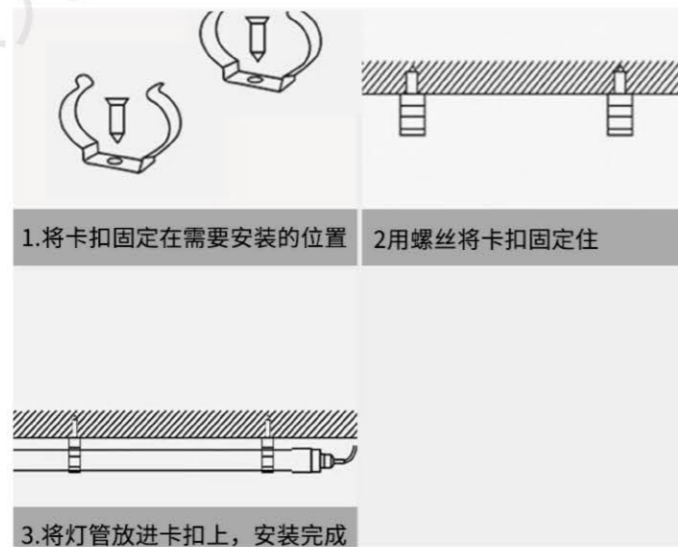

COMPANY PRODUCTS / 公司产品

智能物联防水LED节能灯管

产品特性

- 节能：电源效率 90%，功率节能 $\geq 70\%$;
- 光效：高流明光源，PC透光率高，光衰极小；
- 散热：内置铝条 + PC材质，耐高温
- 功能：应用于大部分植物补光，可让植物快速生长绿叶更绿，防水防潮，可定制调光；
- 外观：ISO 质量规范管理，工艺精细，牢固，档次高 • 安装：卡扣吸顶安装，堵头自带公母对接头，建议最多串联8根；
- 寿命：50000H；
- 防护：IP65；
- 认证：可过 CE, ROHS, FCC等标准。

安装方式

技术参数

| 型号 | 功率 (W) | 长 (mm) | 色温(k) | Ra | 光通量 (LM) | 光效(lm/w) |
|------------------|--------|--------|-------|-----------|----------|----------|
| DVLDSFXTFP1-18WB | 18 | 1200 | 6500 | ≥ 80 | 1980 | 130 |